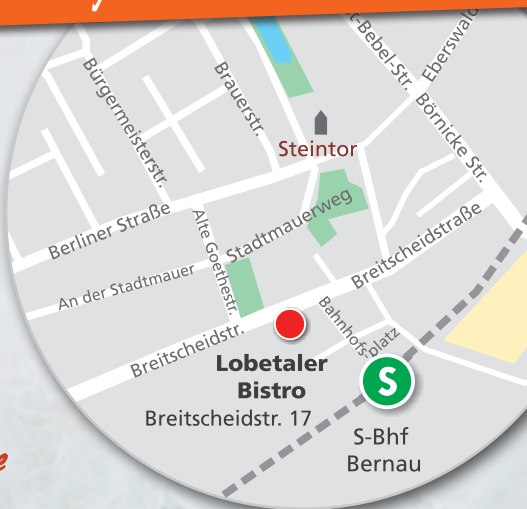

LOBETALER BISTRO

So finden Sie uns:

*Wir suchen
Servicekräfte*